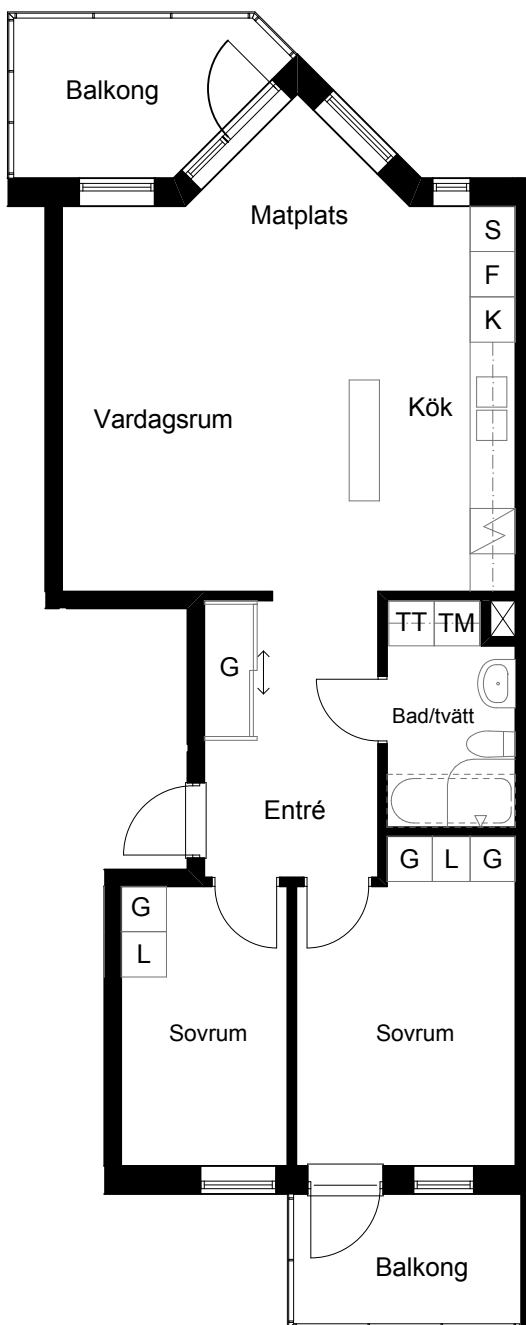

BRF Brottkärns Havssida
 Uppgång C, Plan 1
LÄGENHET 1001 C
 3 RoK - ca 82 m²

BRF Brottkärrens Havssida
 Uppgång C, Plan 1
LÄGENHET 1002 C
 3 RoK - ca 68 m²

BRF Brottkärns Havssida
 Uppgång C, Plan 2
LÄGENHET 1101 C
 4 RoK - ca 92,5 m²

BRF Brottkärrens Havssida
Uppgång C, Plan 2
LÄGENHET 1102 C
3 RoK - ca 68 m²

Skala 1:100

BRF Brottkärrs Havssida
Uppgång C, Plan 3
LÄGENHET 1201 C
3 RoK - ca 75 m²

BRF Brottkärrs Havssida
Uppgång C, Plan 3
LÄGENHET 1202 C
2 RoK - ca 56,5 m²