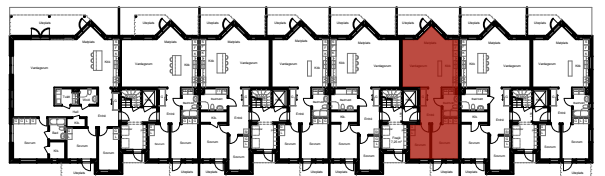

BRF Brottkärns Havssida
 Uppgång C, Plan 1
LÄGENHET 1001 C
 3 RoK - ca 82 m²

BRF Brottkärrens Havssida
 Uppgång C, Plan 1
LÄGENHET 1002 C
 3 RoK - ca 68 m²

BRF Brottkärns Havssida
 Uppgång C, Plan 2
LÄGENHET 1101 C
 4 RoK - ca 92,5 m²

BRF Brottkärrens Havssida
Uppgång C, Plan 2
LÄGENHET 1102 C
3 RoK - ca 68 m²

Skala 1:100

BRF Brottkärrs Havssida
Uppgång C, Plan 3
LÄGENHET 1201 C
3 RoK - ca 75 m²

BRF Brottkärrs Havssida
Uppgång C, Plan 3
LÄGENHET 1202 C
2 RoK - ca 56,5 m²