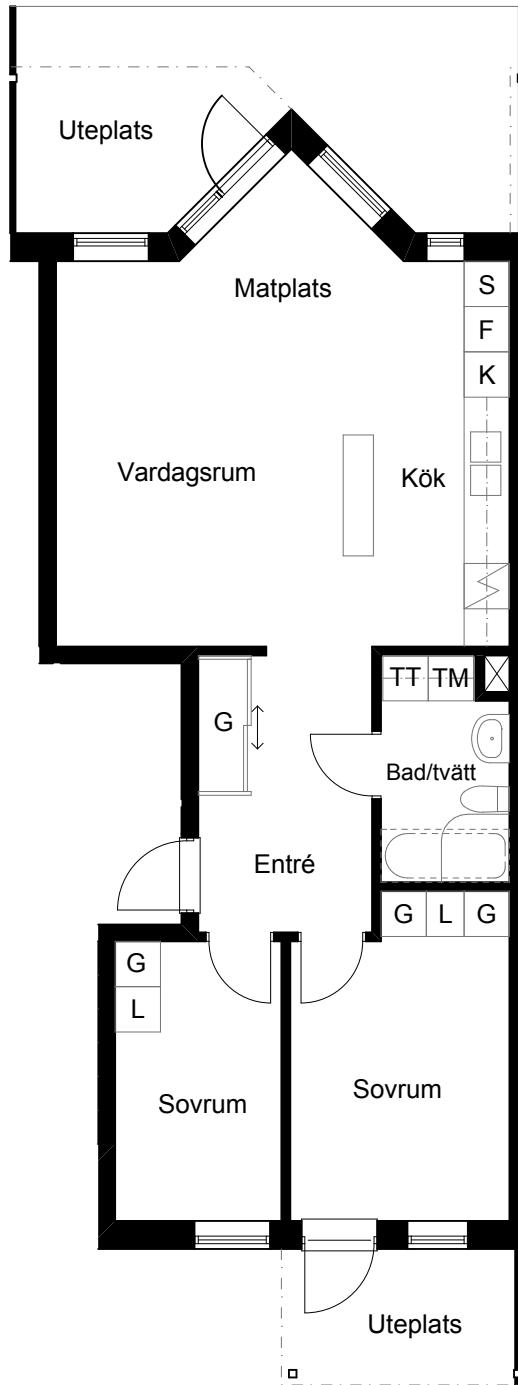

BRF Brottkärns Havssida
 Uppgång C, Plan 1
LÄGENHET 1001 C
 3 RoK - ca 82 m²

BRF Brottkärrens Havssida
 Uppgång C, Plan 1
LÄGENHET 1002 C
 3 RoK - ca 68 m²

BRF Brottkärns Havssida
 Uppgång C, Plan 2
LÄGENHET 1101 C
 4 RoK - ca 92,5 m²

BRF Brottkärrens Havssida
Uppgång C, Plan 2
LÄGENHET 1102 C
3 RoK - ca 68 m²

Skala 1:100

BRF Brottkärrs Havssida
Uppgång C, Plan 3
LÄGENHET 1201 C
3 RoK - ca 75 m²

BRF Brottkärrs Havssida
Uppgång C, Plan 3
LÄGENHET 1202 C
2 RoK - ca 56,5 m²