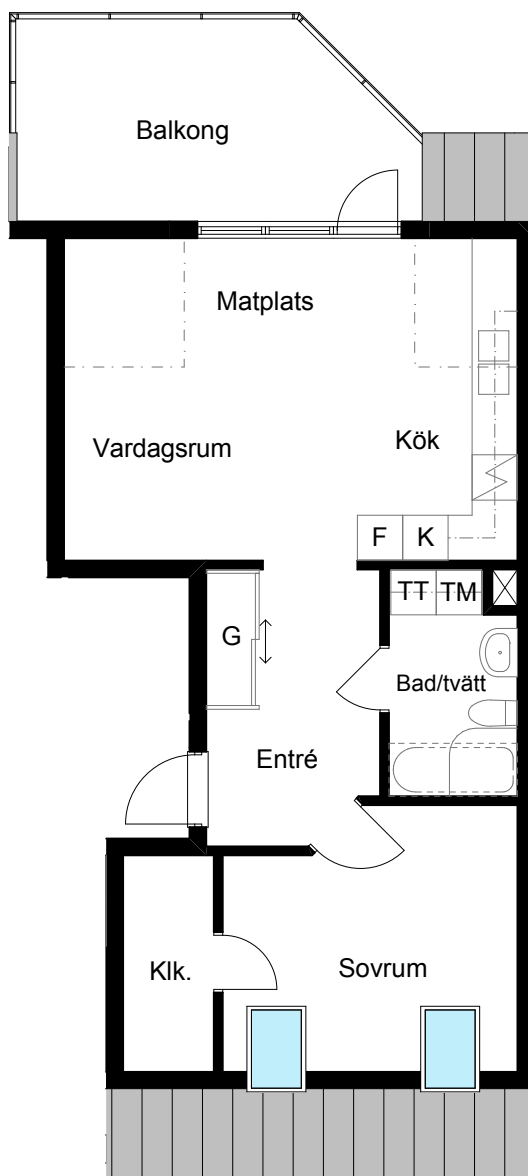

BRF Brottkärns Havssida
 Uppgång C, Plan 1
LÄGENHET 1001 C
 3 RoK - ca 82 m²

BRF Brottkärrens Havssida
 Uppgång C, Plan 1
LÄGENHET 1002 C
 3 RoK - ca 68 m²

BRF Brottkärns Havssida
 Uppgång C, Plan 2
LÄGENHET 1101 C
 4 RoK - ca 92,5 m²

BRF Brottkärrens Havssida
Uppgång C, Plan 2
LÄGENHET 1102 C
3 RoK - ca 68 m²

Skala 1:100

BRF Brottkärrs Havssida
Uppgång C, Plan 3
LÄGENHET 1201 C
3 RoK - ca 75 m²

BRF Brottkärrs Havssida
Uppgång C, Plan 3
LÄGENHET 1202 C
2 RoK - ca 56,5 m²