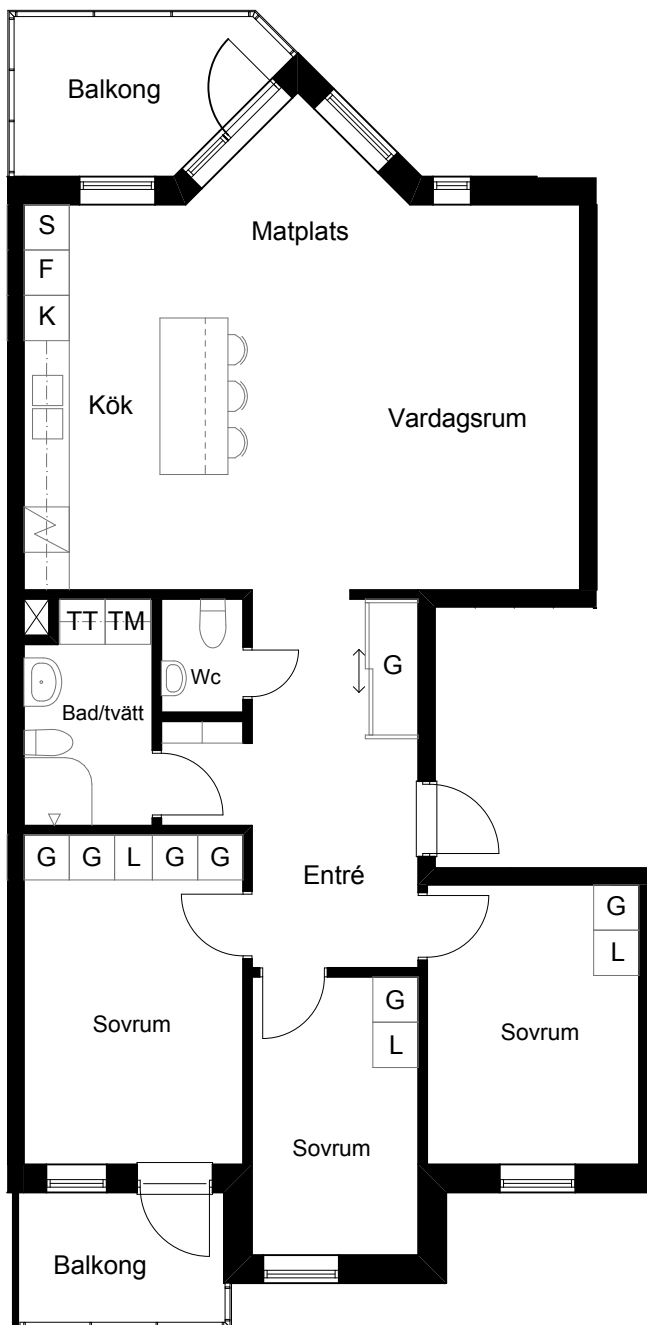

BRF Brottkärns Havssida
 Uppgång C, Plan 1
LÄGENHET 1001 C
 3 RoK - ca 82 m²

BRF Brottkärrens Havssida
 Uppgång C, Plan 1
LÄGENHET 1002 C
 3 RoK - ca 68 m²

BRF Brottkärns Havssida
 Uppgång C, Plan 2
LÄGENHET 1101 C
 4 RoK - ca 92,5 m²

BRF Brottkärrens Havssida
Uppgång C, Plan 2
LÄGENHET 1102 C
3 RoK - ca 68 m²

Skala 1:100

BRF Brottkärrs Havssida
Uppgång C, Plan 3
LÄGENHET 1201 C
3 RoK - ca 75 m²

BRF Brottkärrs Havssida
Uppgång C, Plan 3
LÄGENHET 1202 C
2 RoK - ca 56,5 m²