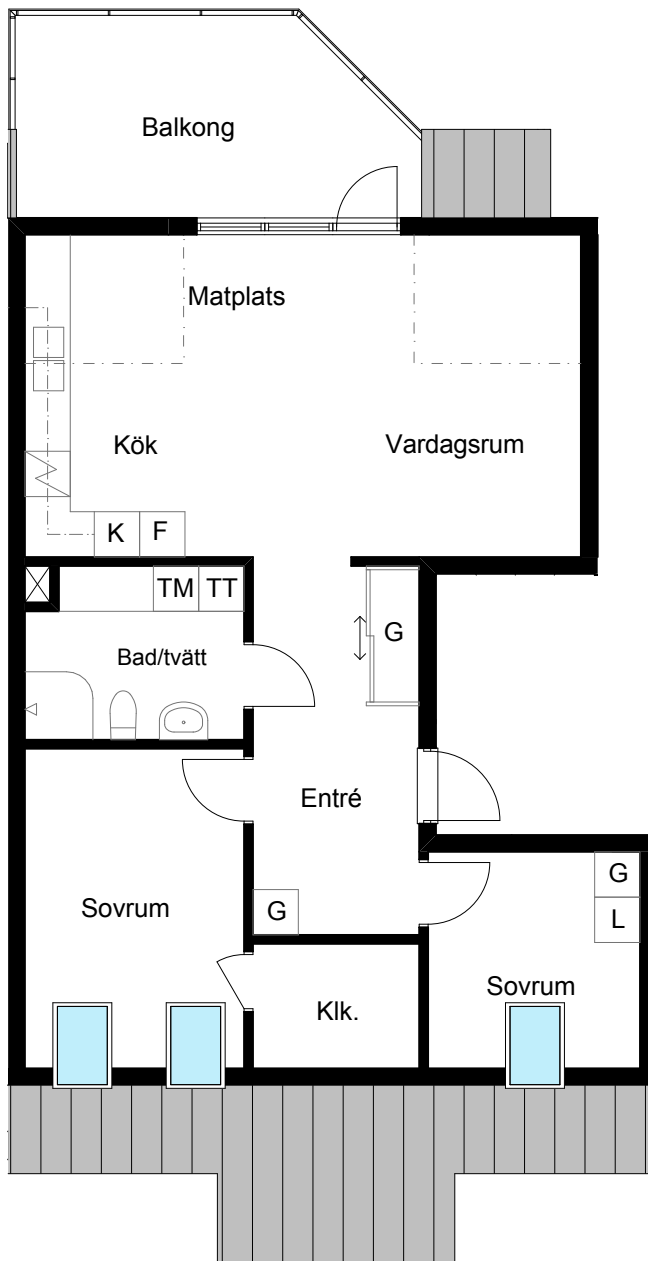

BRF Brottkärns Havssida
 Uppgång C, Plan 1
LÄGENHET 1001 C
 3 RoK - ca 82 m²

BRF Brottkärrens Havssida
 Uppgång C, Plan 1
LÄGENHET 1002 C
 3 RoK - ca 68 m²

BRF Brottkärns Havssida
 Uppgång C, Plan 2
LÄGENHET 1101 C
 4 RoK - ca 92,5 m²

BRF Brottkärrens Havssida
Uppgång C, Plan 2
LÄGENHET 1102 C
3 RoK - ca 68 m²

Skala 1:100

BRF Brottkärrs Havssida
Uppgång C, Plan 3
LÄGENHET 1201 C
3 RoK - ca 75 m²

BRF Brottkärrs Havssida
Uppgång C, Plan 3
LÄGENHET 1202 C
2 RoK - ca 56,5 m²