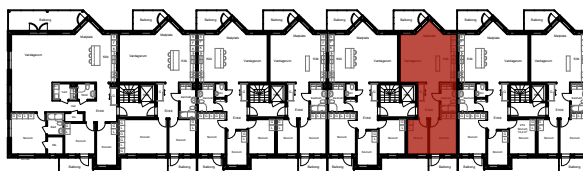

BRF Brottkärns Havssida
 Uppgång C, Plan 1
LÄGENHET 1001 C
 3 RoK - ca 82 m²

BRF Brottkärrens Havssida
 Uppgång C, Plan 1
LÄGENHET 1002 C
 3 RoK - ca 68 m²

BRF Brottkärns Havssida
 Uppgång C, Plan 2
LÄGENHET 1101 C
 4 RoK - ca 92,5 m²

BRF Brottkärrens Havssida
Uppgång C, Plan 2
LÄGENHET 1102 C
3 RoK - ca 68 m²

Skala 1:100

BRF Brottkärrs Havssida
Uppgång C, Plan 3
LÄGENHET 1201 C
3 RoK - ca 75 m²

BRF Brottkärrs Havssida
Uppgång C, Plan 3
LÄGENHET 1202 C
2 RoK - ca 56,5 m²