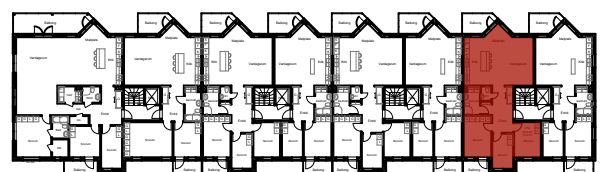

BRF Brottkärns Havssida  
Uppgång D, Plan 1  
**LÄGENHET 1001 D**  
3 RoK - ca 82 m<sup>2</sup>

BRF Brottkärrens Havssida  
 Uppgång D, Plan 1  
**LÄGENHET 1002 D**  
 3 RoK - ca 68 m<sup>2</sup>

BRF Brottkärrens Havssida  
Uppgång D, Plan 2  
**LÄGENHET 1101 D**  
4 RoK - ca 92,5 m<sup>2</sup>

BRF Brottkärrens Havssida  
Uppgång D, Plan 2  
**LÄGENHET 1102 D**  
3 RoK - ca 68 m<sup>2</sup>

BRF Brottkärrens Havssida  
 Uppgång D, Plan 3  
**LÄGENHET 1201 D**  
 4 RoK - ca 133 m<sup>2</sup>