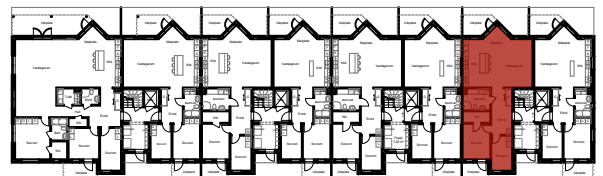

BRF Brottkärns Havssida  
Uppgång D, Plan 1  
**LÄGENHET 1001 D**  
3 RoK - ca 82 m<sup>2</sup>

BRF Brottkärrens Havssida  
 Uppgång D, Plan 1  
**LÄGENHET 1002 D**  
 3 RoK - ca 68 m<sup>2</sup>

BRF Brottkärrens Havssida  
Uppgång D, Plan 2  
**LÄGENHET 1101 D**  
4 RoK - ca 92,5 m<sup>2</sup>

BRF Brottkärrens Havssida  
Uppgång D, Plan 2  
**LÄGENHET 1102 D**  
3 RoK - ca 68 m<sup>2</sup>

BRF Brottkärrens Havssida  
 Uppgång D, Plan 3  
**LÄGENHET 1201 D**  
 4 RoK - ca 133 m<sup>2</sup>