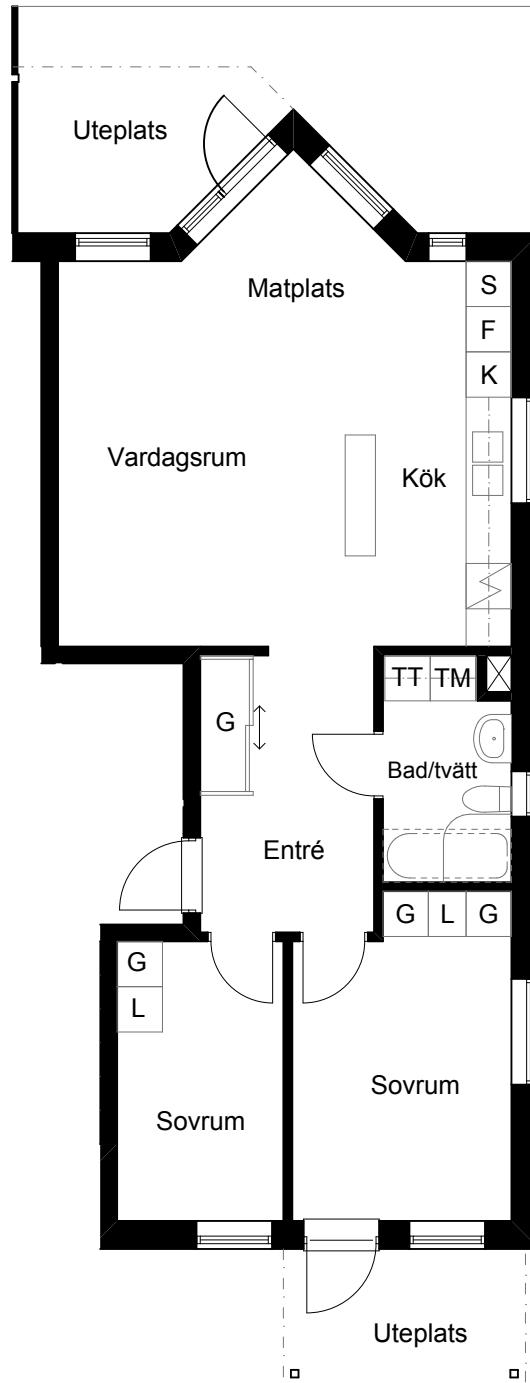

BRF Brottkärns Havssida  
Uppgång D, Plan 1  
**LÄGENHET 1001 D**  
3 RoK - ca 82 m<sup>2</sup>

BRF Brottkärrens Havssida  
 Uppgång D, Plan 1  
**LÄGENHET 1002 D**  
 3 RoK - ca 68 m<sup>2</sup>

BRF Brottkärrens Havssida  
Uppgång D, Plan 2  
**LÄGENHET 1101 D**  
4 RoK - ca 92,5 m<sup>2</sup>

BRF Brottkärrens Havssida  
Uppgång D, Plan 2  
**LÄGENHET 1102 D**  
3 RoK - ca 68 m<sup>2</sup>

BRF Brottkärrens Havssida  
 Uppgång D, Plan 3  
**LÄGENHET 1201 D**  
 4 RoK - ca 133 m<sup>2</sup>