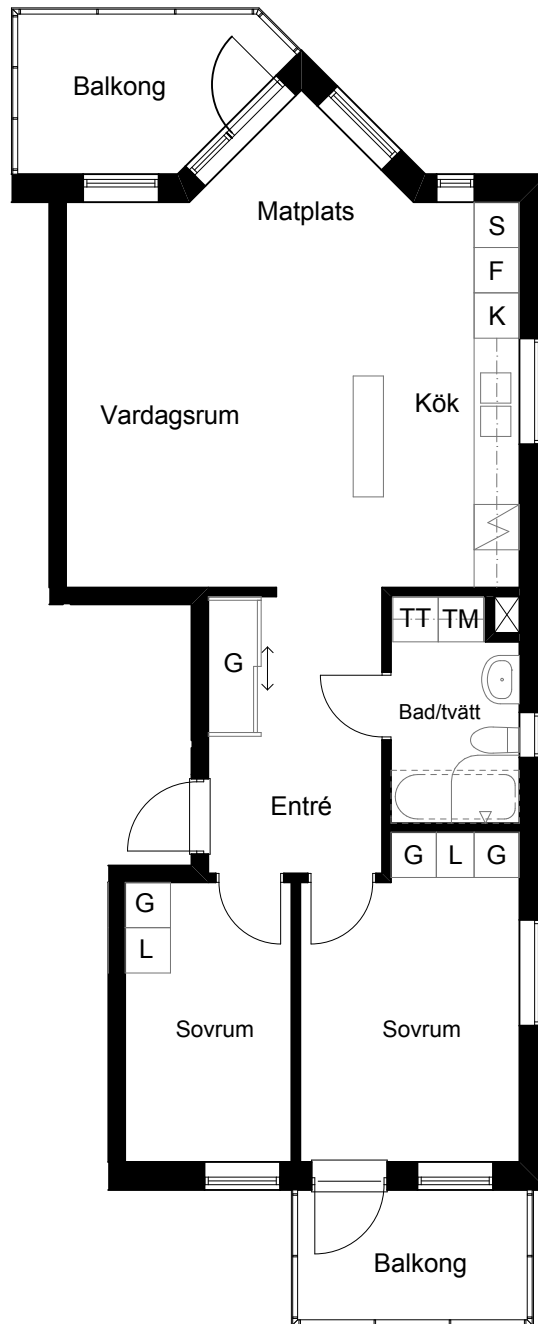

BRF Brottkärns Havssida  
Uppgång D, Plan 1  
**LÄGENHET 1001 D**  
3 RoK - ca 82 m<sup>2</sup>

BRF Brottkärrens Havssida  
 Uppgång D, Plan 1  
**LÄGENHET 1002 D**  
 3 RoK - ca 68 m<sup>2</sup>

BRF Brottkärrens Havssida  
Uppgång D, Plan 2  
**LÄGENHET 1101 D**  
4 RoK - ca 92,5 m<sup>2</sup>

BRF Brottkärrens Havssida  
Uppgång D, Plan 2  
**LÄGENHET 1102 D**  
3 RoK - ca 68 m<sup>2</sup>

BRF Brottkärrens Havssida  
 Uppgång D, Plan 3  
**LÄGENHET 1201 D**  
 4 RoK - ca 133 m<sup>2</sup>