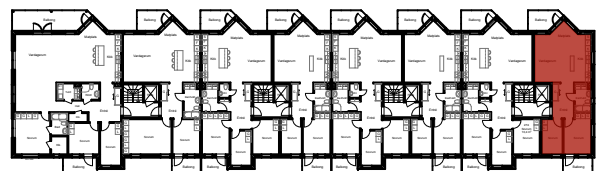

BRF Brottkärns Havssida  
Uppgång D, Plan 1  
**LÄGENHET 1001 D**  
3 RoK - ca 82 m<sup>2</sup>

BRF Brottkärrens Havssida  
 Uppgång D, Plan 1  
**LÄGENHET 1002 D**  
 3 RoK - ca 68 m<sup>2</sup>

BRF Brottkärrens Havssida  
Uppgång D, Plan 2  
**LÄGENHET 1101 D**  
4 RoK - ca 92,5 m<sup>2</sup>

BRF Brottkärrens Havssida  
Uppgång D, Plan 2  
**LÄGENHET 1102 D**  
3 RoK - ca 68 m<sup>2</sup>

BRF Brottkärrens Havssida  
 Uppgång D, Plan 3  
**LÄGENHET 1201 D**  
 4 RoK - ca 133 m<sup>2</sup>