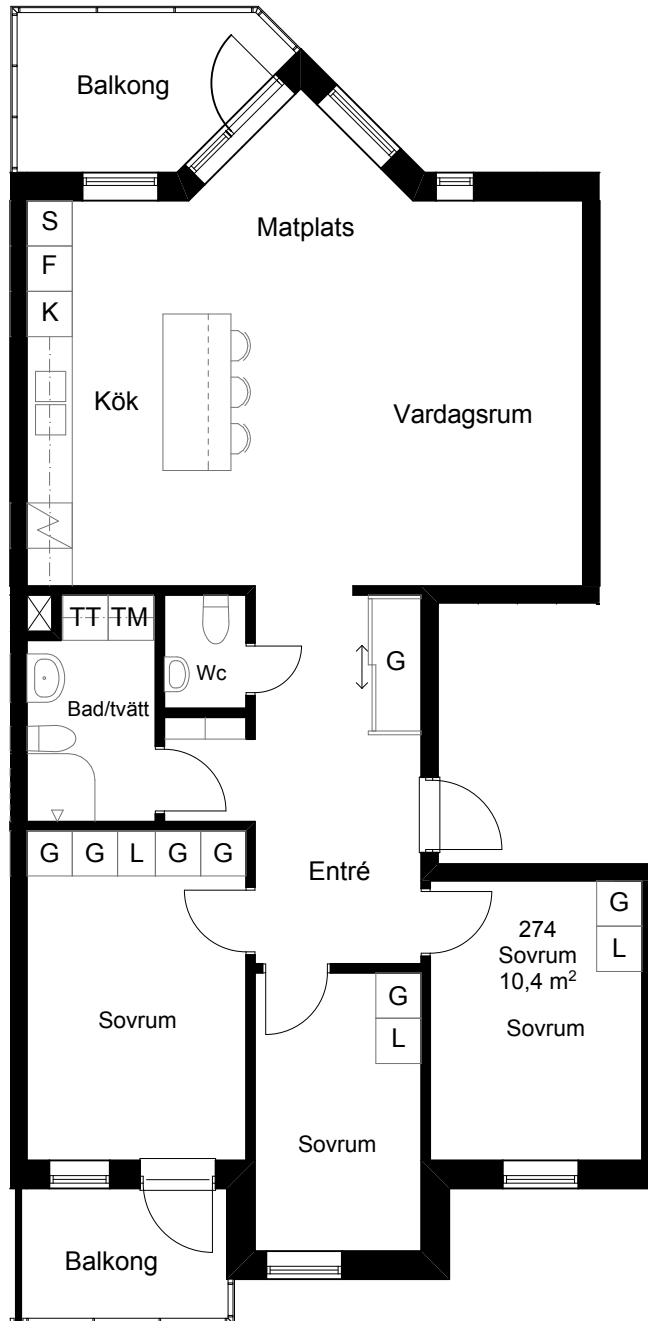

BRF Brottkärns Havssida  
Uppgång D, Plan 1  
**LÄGENHET 1001 D**  
3 RoK - ca 82 m<sup>2</sup>

BRF Brottkärrens Havssida  
 Uppgång D, Plan 1  
**LÄGENHET 1002 D**  
 3 RoK - ca 68 m<sup>2</sup>

BRF Brottkärrens Havssida  
Uppgång D, Plan 2  
**LÄGENHET 1101 D**  
4 RoK - ca 92,5 m<sup>2</sup>

BRF Brottkärrens Havssida  
Uppgång D, Plan 2  
**LÄGENHET 1102 D**  
3 RoK - ca 68 m<sup>2</sup>

BRF Brottkärrens Havssida  
 Uppgång D, Plan 3  
**LÄGENHET 1201 D**  
 4 RoK - ca 133 m<sup>2</sup>