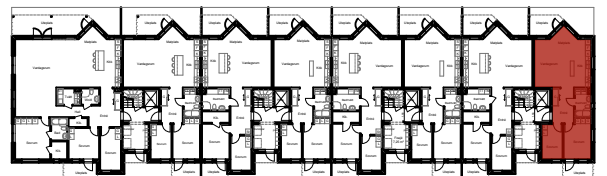

BRF Brottkärns Havssida  
Uppgång D, Plan 1  
**LÄGENHET 1001 D**  
3 RoK - ca 82 m<sup>2</sup>

BRF Brottkärrens Havssida  
 Uppgång D, Plan 1  
**LÄGENHET 1002 D**  
 3 RoK - ca 68 m<sup>2</sup>

BRF Brottkärrens Havssida  
Uppgång D, Plan 2  
**LÄGENHET 1101 D**  
4 RoK - ca 92,5 m<sup>2</sup>

BRF Brottkärrens Havssida  
Uppgång D, Plan 2  
**LÄGENHET 1102 D**  
3 RoK - ca 68 m<sup>2</sup>

BRF Brottkärrens Havssida  
 Uppgång D, Plan 3  
**LÄGENHET 1201 D**  
 4 RoK - ca 133 m<sup>2</sup>